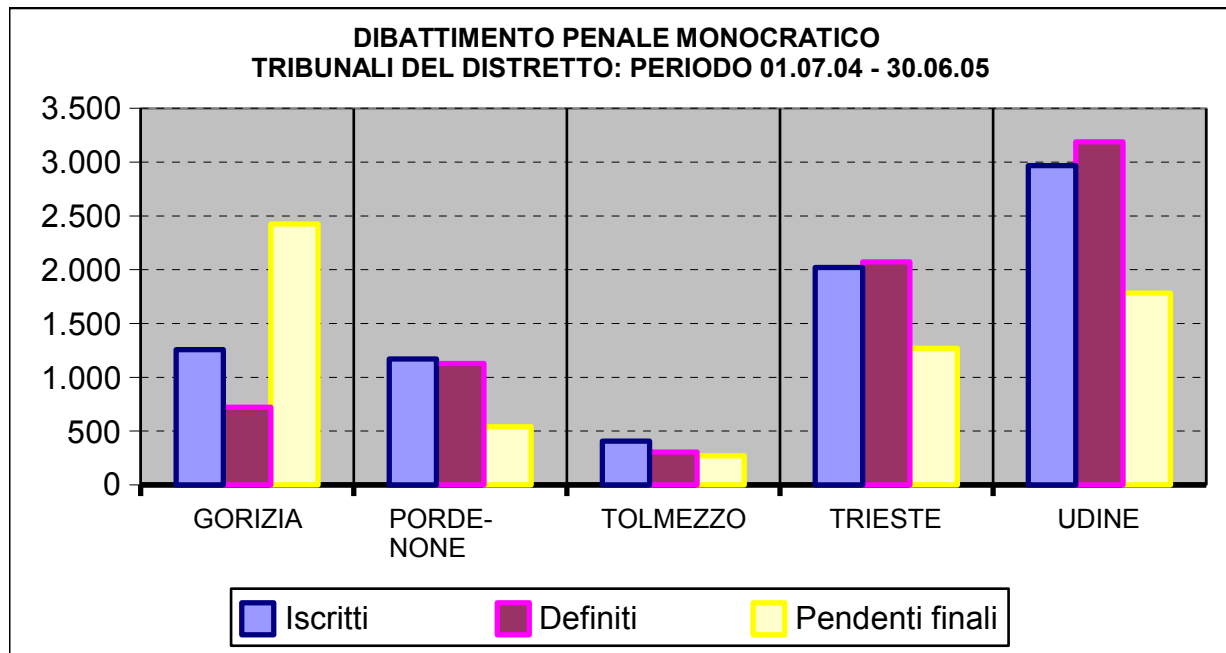

**figura 1.4 - Carico dei Tribunali e degli Uffici del Giudice di Pace del Distretto:
Movimento dibattimento penale (01.07.04 - 30.06.05)**

<i>Tribunali del Distretto</i>	<i>Iscritti</i>	<i>Definiti</i>	<i>Pendenti finali</i>
GORIZIA	1.256	721	2.426
PORDENONE	1.169	1.129	540
TOLMEZZO	406	306	270
TRIESTE	2.020	2.072	1.269
UDINE	2.969	3.190	1.783

<i>Uffici Giudice di pace per Circondario</i>	<i>Iscritti</i>	<i>Definiti</i>	<i>Pendenti finali</i>
GORIZIA	234	249	246
PORDENONE	637	601	345
TOLMEZZO	183	188	111
TRIESTE	373	403	292
UDINE	786	728	535