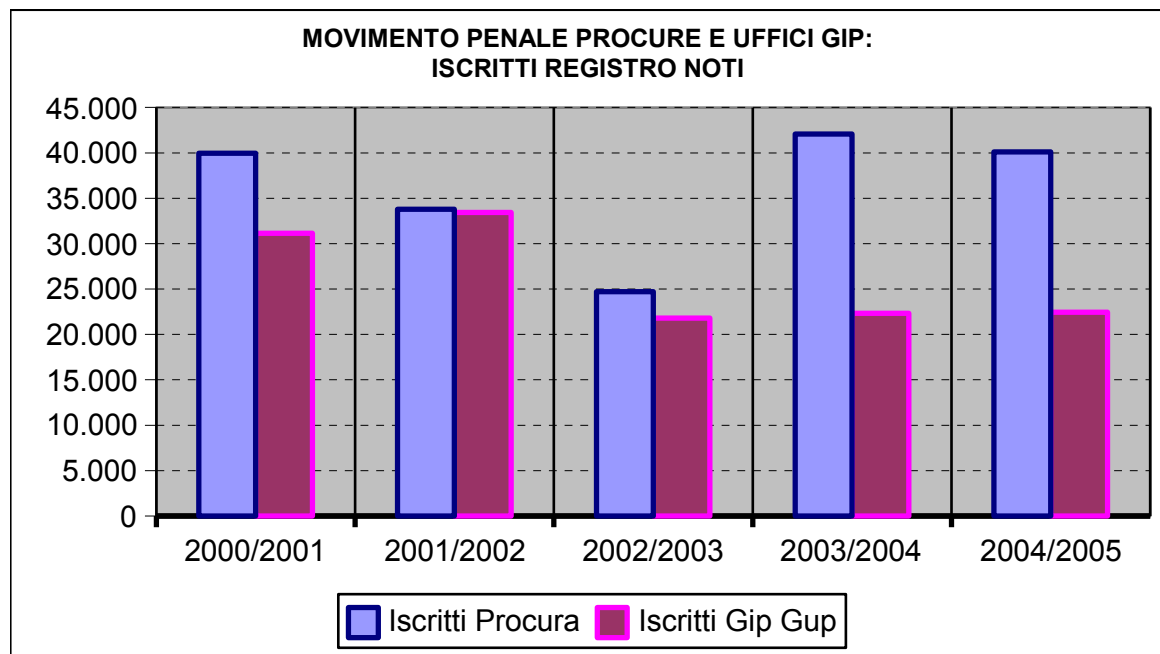

Figura 1.12 - Iscritti nei Registri Noti e Ignoti nel periodo 2001-2005: Procure e Uffici Gip del Distretto di Trieste

<i>Periodo di riferimento</i>	<i>Iscritti Procura</i>	<i>Iscritti Gip Gup</i>
2000/2001	39.961	31.156
2001/2002	33.794	33.423
2002/2003	24.700	21.794
2003/2004	42.076	22.319
2004/2005	40.118	22.446

<i>Periodo di riferimento</i>	<i>Iscritti Procura</i>	<i>Iscritti Gip Gup</i>
2000/2001	31692	18398
2001/2002	22479	26091
2002/2003	22425	27905
2003/2004	24539	23916
2004/2005	23357	17941