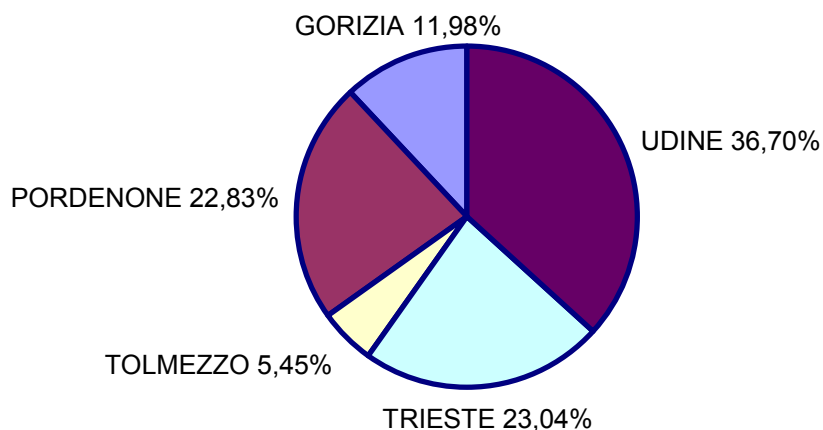

**Figura 1.1 - Carico dei Tribunali e degli Uffici del Giudice di Pace del Distretto:
Iscritti cognizione ordinaria civile (01.07.04 – 30.06.05)**

<i>Iscritti cognizione ordinaria civile.</i>	<i>Iscritti</i>
GORIZIA	992
PORDENONE	1.890
TOLMEZZO	451
TRIESTE	1.907
UDINE	3.038

**ISCRITTI COGNIZIONE ORDINARIA CIVILE
TRIBUNALI DEL DISTRETTO: PERIODO 01.07.04 - 30.06.05**

<i>Uffici Giudice di pace per Circondario</i>	<i>Iscritti</i>
GORIZIA	411
PORDENONE	694
TOLMEZZO	244
TRIESTE	955
UDINE	2.046